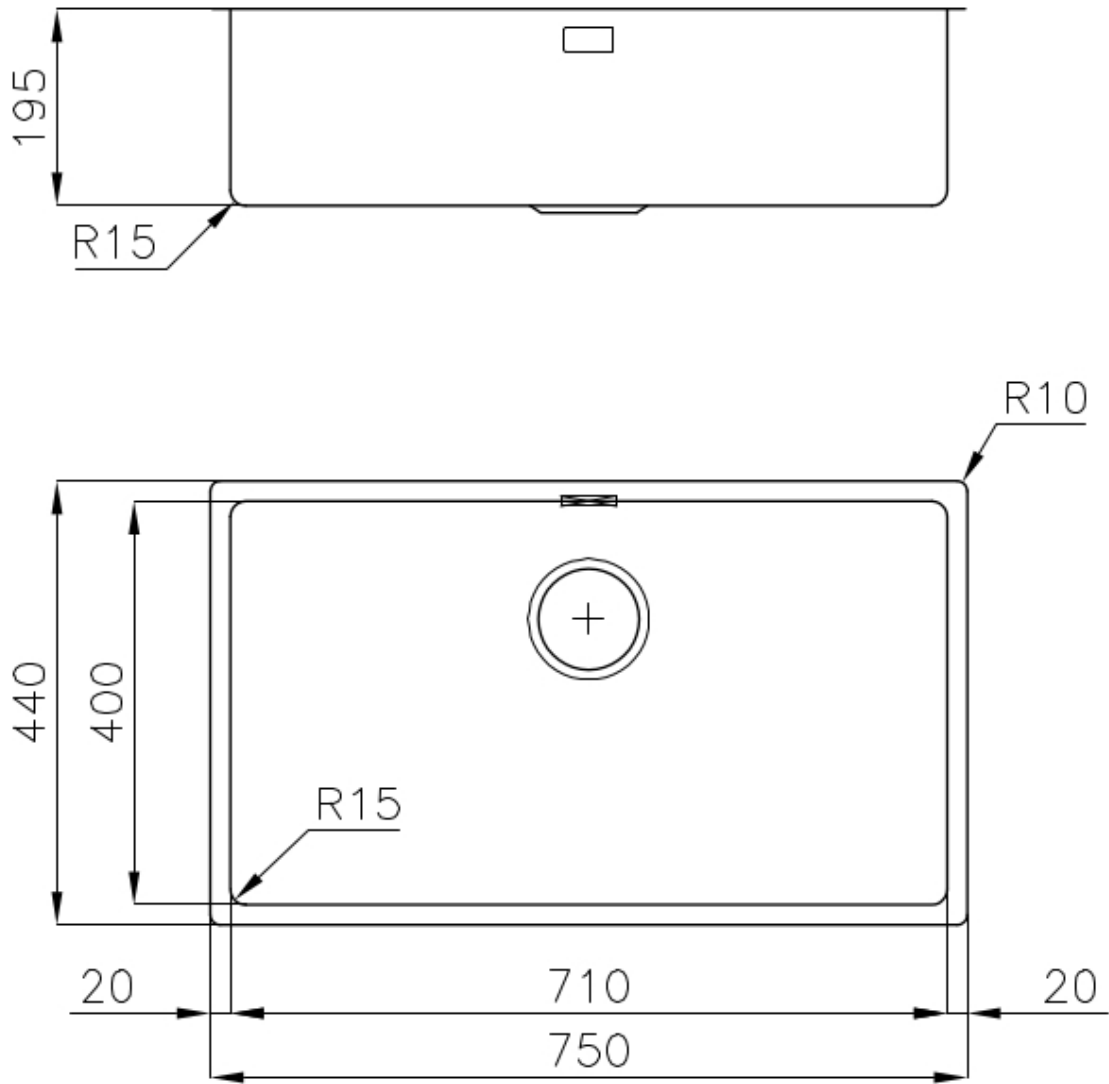

#### TROPPO PIENO PERIMETRALE

Il troppo/pieno è una sicurezza sempre presente sui lavelli Foster che impedisce il traboccare dell'acqua dalla vasca in caso di dimenticanze. La soluzione a scarico perimetrale migliora l'estetica grazie alla forma squadrata ed essenziale.

#### VASCA A RAGGIO STRETTO

Vasche con forme squadrate dal design moderno e con aumentata capienza. Per un'estetica minimal coniugata con la massima praticità.

### DETTAGLI

Bordo Installazione	Sottotop
Colorazione	Gold
Finitura	PVD
Materiale	Acciaio inox AISI 304
Texture	Vintage
Base	80 cm
Dimensioni	750x440 mm
Dotazioni standard	Ganci di fissaggio, guarnizione, piletta, troppo-pieno e sifone, Imballo in scatola
Fori Mixer	Nessun foro di serie
Foro incasso	Vedi scheda tecnica
Gocciolatoio	No
Larghezza	75 cm
Misura vasca	710 x 400 mm
Numero vasche	1 vasca
Piletta	Piletta 3,5"

## DATI TECNICI

Cut out size  
Dimensioni per foratura top