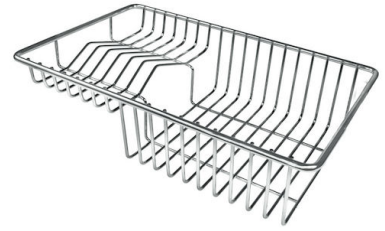

#### VASCA A RAGGIO STRETTO

Vasche con forme squadrate dal design moderno e con aumentata capienza. Per un'estetica minimal coniugata con la massima praticità.

### DETTAGLI

Bordo Installazione	Sottotop
Colorazione	Gold
Finitura	PVD
Materiale	Acciaio inox AISI 304
Texture	Vintage
Base	80 cm
Dimensioni	750x440 mm
Dotazioni standard	Ganci di fissaggio, guarnizione, piletta, troppo-pieno e sifone, Imballo in scatola
Fori Mixer	Nessun foro di serie
Foro incasso	Vedi scheda tecnica
Gocciolatoio	No
Larghezza	75 cm
Misura vasca	710 x 400 mm
Numero vasche	1 vasca
Piletta	Piletta 3,5"

## ACCESSORI OPZIONALI

**Cestello bianco**  
8612 100

**Cestello inox**  
8612 000

**Cestello portapiatti inox**  
8100 303  
\* solo in abbinamento con l'accessorio  
8644 101

**Griglia portapiatti inox**  
8100 154