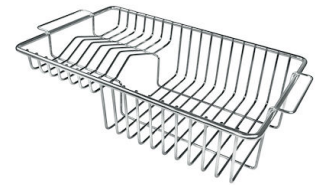

## ACCESSORI OPZIONALI

**Cestello bianco**  
8612 100

**Cestello inox**  
8612 000

**Cestello portapiatti inox**  
8100 303  
\* solo in abbinamento con l'accessorio  
8644 101

**Griglia portapiatti inox**  
8100 154

**Tagliere in cristallo**  
8631 300

**Tagliere in HDPE**  
8657 001

**Tagliere Twin in HDPE**  
8644 101

**Vaschetta bianca**  
8153 100

**Cestello portapiatti inox**  
8100 201

**Kit grattugia con supporto per  
anello e vassoio di raccolta alimenti**